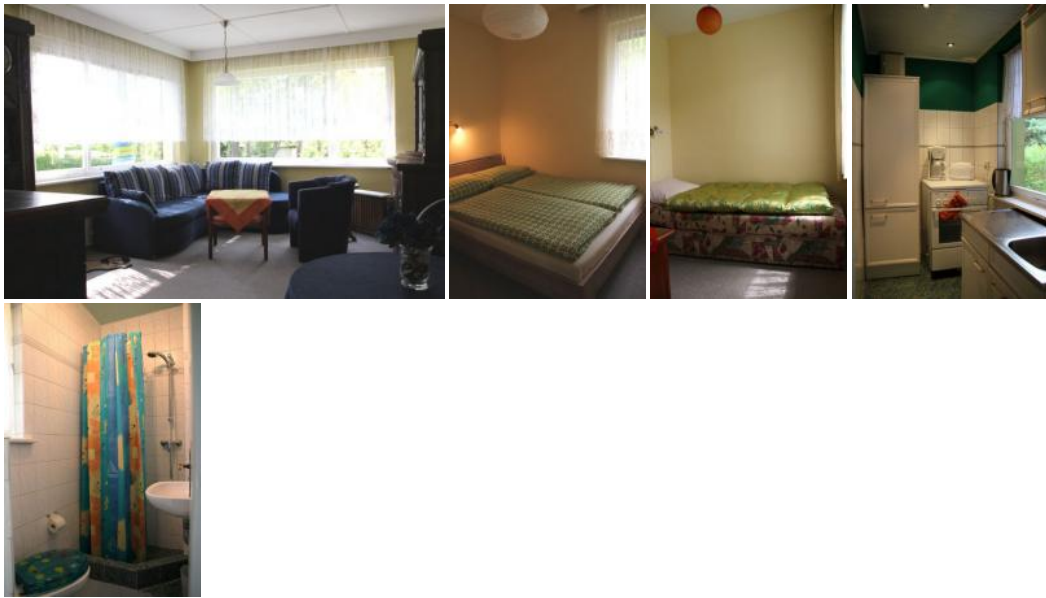

Lage

Allgemeine Lageinformationen
keine Informationen vorhanden

Entfernungen (ca.)
zum Strand 0.40 km

Latitude: 53° 16' 11.00" Nord (53.269722°)
Longitude: 13° 11' 34.00" Ost (13.192778°)